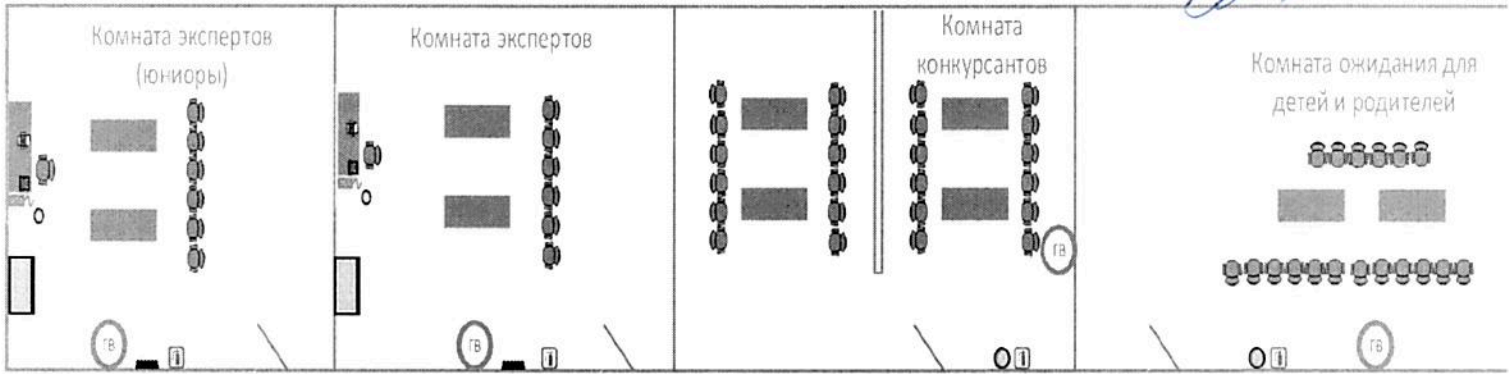

План застройки мастерской по компетенции «Дошкольное воспитание»

Согласовано

А.Г. Залялова

	— Раковина		— Стул		— Интерактивная доска		— Детские скамейки
	— Шкаф для детской одежды		— ИД песочница		— Розетка		— Стол
	— Шкаф для личных вещей		— Эдуквест		— Огнетушитель		— Кровать детская
	— Ноутбук		— Стеллаж с полками		— Видеокамера		— Ковер
	— Места для экспертов		— Вешалка		— Кулер с водой		— Зона ПДД
	— МФУ цветной		— Корзина для мусора		— Интерактивный дисплей		— Планетарий
	— МФУ ч/б		— Документ камера		— Стол. Юниоры