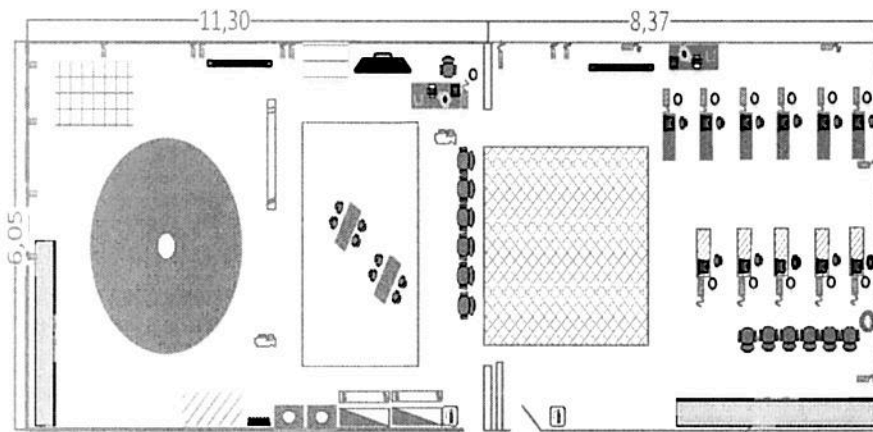

План застройки мастерской по компетенции «Дошкольное воспитание»

Согласовано

А.Г. Залялова

	— Раковина		— Стул		— Интерактивная доска		— Детские скамейки
	— Шкаф для детской одежды		— ИД песочница		— Розетка		— Стол
	— Шкаф для личных вещей		— Эдуквест		— Огнетушитель		— Кровать детская
	— Ноутбук		— Стеллаж с полками		— Видеокамера		— Ковер
	— Места для экспертов		— Вешалка		— Кулер с водой		— Зона ПДД
	— МФУ цветной		— Корзина для мусора		— Интерактивный дисплей		— Планетарий
	— МФУ ч/б		— Документ камера		— Стол. Юниоры