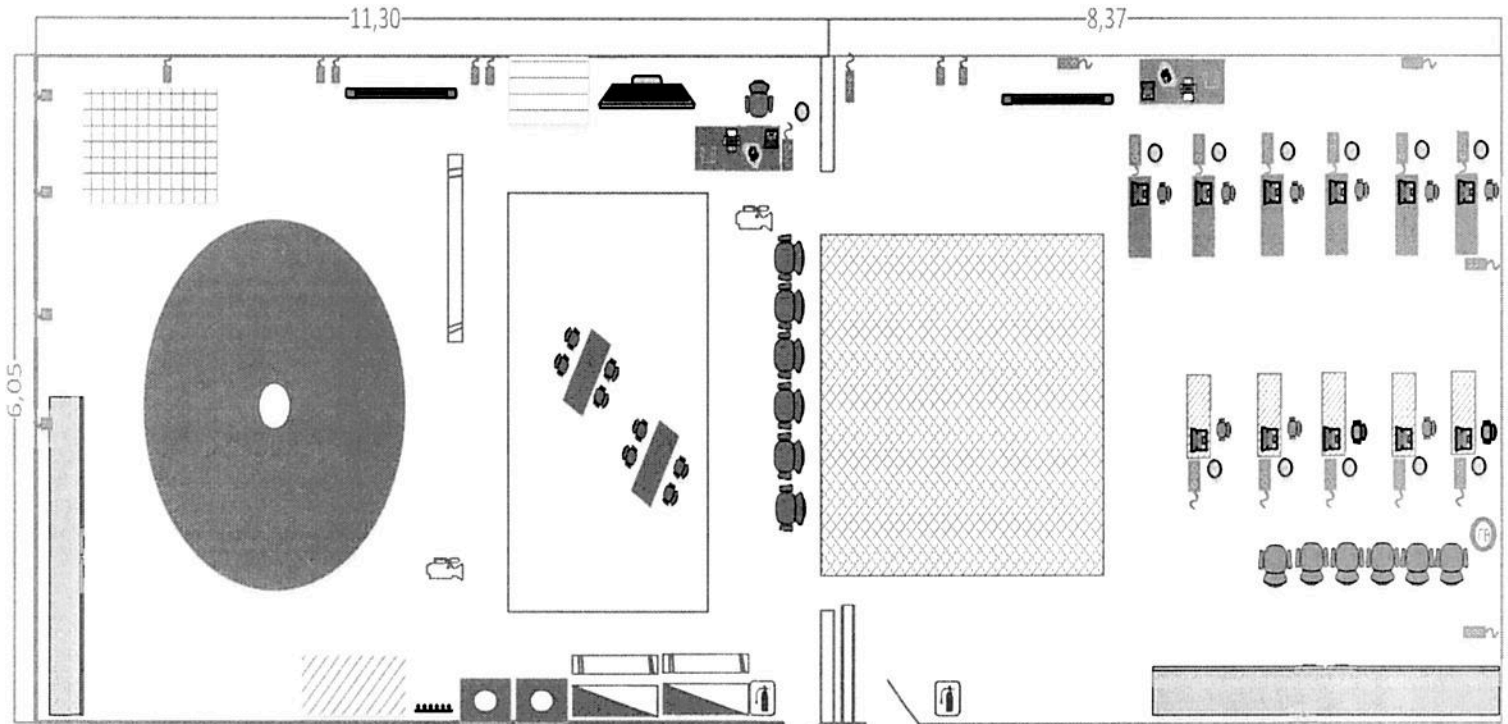

План застройки мастерской по компетенции «Дошкольное воспитание»  
 Общая площадь мастерской 120 кв. м.

Согласовано  
  
 А.Г. Залялова

- |   |                           |   |                      |   |                         |   |                    |
|---|---------------------------|---|----------------------|---|-------------------------|---|--------------------|
|   | — Раковина                |  | — Стул               |    | — Интерактивная доска   |  | — Детские скамейки |
|   | — Шкаф для детской одежды |  | — ИД песочница       |    | — Розетка               |  | — Стол             |
|   | — Шкаф для личных вещей   |  | — Эдуквест           |    | — Огнетушитель          |  | — Кровать детская  |
|  | — Ноутбук                 |  | — Стеллаж с полками  |    | — Видеокамера           |  | — Ковер            |
|   | — Места для экспертов     |  | — Вешалка            |    | — Кулер с водой         |  | — Зона ПДД         |
|  | — МФУ цветной             |  | — Корзина для мусора |    | — Интерактивный дисплей |  | — Планетарий       |
|  | — МФУ ч/б                 |  | — Документ камера    |  | — Стол. Юниоры          |   |                    |